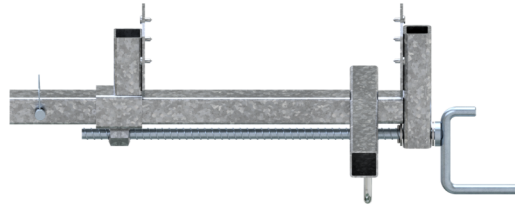

Artikelnummer / Article number: 112205

EAN / EAN number: 4250384776206
Frachtkategorie / Freight category: A

Einzelteile für Solarbauersicherungssysteme, Klemmstück für 30° Dachfang

Individual parts for solar fuse systems, Clamping piece for 30° roof fall protection

Artikeltext

Einzelteile für Solarbauersicherungssysteme

Einzelteile für Solarbauersicherungssysteme

- Klemmstück für 30° Dachfang

Item description

Individual parts for solar fuse systems

Individual parts for solar fuse systems

- Clamping piece for 30° roof fall protection

Technische Daten

Gewicht: kg
Material:
verzinkt, aus Stahl

Technical specifications

Weight: kg
Material:
galvanized, made of steel

* Alle Angaben sind Richtwerte (teilweise mit branchenüblichen Rundungen zum besseren Verständnis) und dienen lediglich zum Produktverständnis, nicht aber als Basis zum Bau von Zubehörteilen, Lagergestellen, Adaptierungen, Kombinationsprodukten oä. Alle Angaben sind ohne Gewähr, für evtl. Fehler und resultierende Folgen übernehmen wir keine Verantwortung.