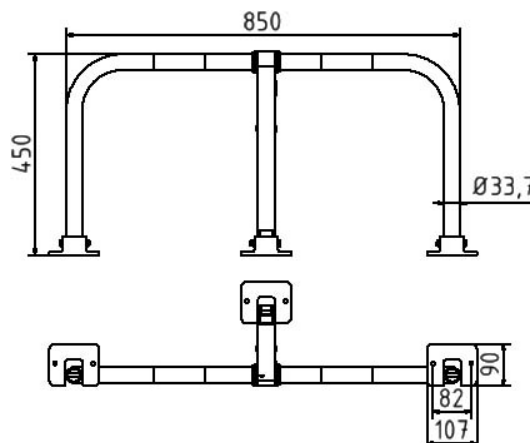

Artikelnummer / Article number: 472Z

EAN / EAN number: 4250384712150

Vrachtcategorie / Freight category: A

Slagboom voor parkeergarage omkeerbaar met profielcilinderslot

Car-park barrier hoop

Omschrijving

Slagboom voor parkeergarage omkeerbaar met profielcilinderslot

Parkeerdrempel 472Z -opvouwbaar-
Hoogte ca. 450 mm, breedte ca. 850 mm,
thermisch verzinkt, met profielcilinderslot,
voor pluggen, incl. bevestigingsmateriaal

Item description

Car-park barrier hoop

Car-park barrier hoop

Technische gegevens

Gewicht: 5,5 kg
Afmetingen: 450 mm x 850 mm x 45 mm
material:
S235 JR

surface:
hot dipped galvanized acc. to DIN ISO 1461

Technical specifications

Weight: 5,5 kg
Dimensions: 450 mm x 850 mm x 45 mm
material:
S235 JR