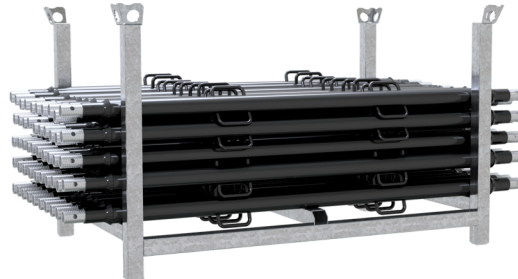

Número de artículo / Article number: 117911R-SET1

EAN / EAN number: 4250384778422

Categoría de carga / Freight category: B

50 tirantes SET, sin bisagra final, Puntal de nivelación 180 - 292 cm

50 Push-pull prop SET, without end joint, Directional brace 180 - 292 cm

Descripción

50 tirantes SET

SET de tirantes compuesto por:

50 x tirante
1 x paleta apilable (art. nº. 50116)

- sin bisagra final
- Puntal de nivelación 180 - 292 cm

Item description

50 Push-pull prop SET

Push-pull prop SET consisting of:

50 x push-pull prop
1 x stacking pallet (part no. 50116)

- without end joint
- Directional brace 180 - 292 cm

* Todas las especificaciones son valores aproximados (en algunos casos con el redondeo estándar de la industria para una mejor comprensión) y están destinadas únicamente a la comprensión del producto, pero no como base para la construcción de accesorios, bastidores de almacenamiento, adaptaciones, productos combinados o similares. Toda la información se facilita sin garantía, por lo que no asumimos responsabilidad alguna por posibles errores y sus consecuencias.