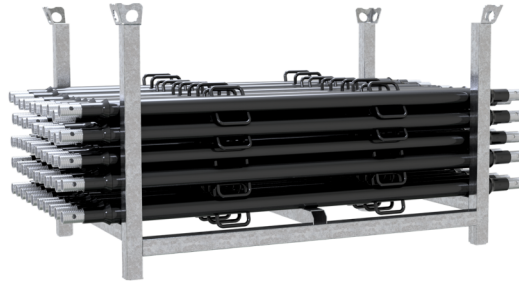

Numéro d'article / Article number: 117911R-SET1

Numéro EAN / EAN number: 4250384778422
Catégorie de fret / Freight category: B

Set de 50 étais de réglage, sans articulation d'extrémité, Barre de redressement 180 - 292 cm

50 Push-pull prop SET, without end joint, Directional brace 180 - 292 cm

Description de l'article

Set de 50 étais de réglage

Set d'étais de réglage composé de: 50 x étais de réglage, 1 x palette empilable (réf. 50116)

- sans articulation d'extrémité
- Barre de redressement 180 - 292 cm

Item description

50 Push-pull prop SET

Push-pull prop SET consisting of:

50 x push-pull prop
1 x stacking pallet (part no. 50116)

- without end joint
- Directional brace 180 - 292 cm