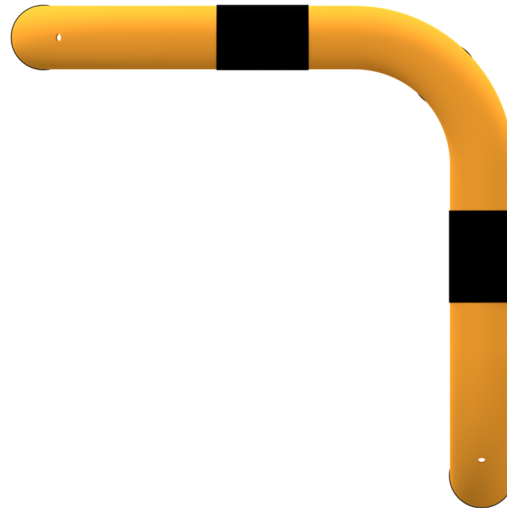

Article number / Artikelnummer: 477_61BG

EAN number / EAN: 4250384738594
Freight category / Frachtkategorie: B

Anti-nudge hoop 90° equal-sided steel tube Ø 76 mm yellow / black, total width: 600 mm, height above ground: 1150 mm, for casting in concrete

Rammschutzbügel 90° gleichschenkelig Stahlrohr Ø 76 mm gelb / schwarz, Gesamtbreite: 600 mm, Höhe Überflur: 1150 mm, zum Einbetonieren

Item description

Anti-nudge hoop 90° equal-sided steel tube Ø 76 mm yellow / black

Protective barriers 90°
hot-dip galvanized, powder-coated yellow
with black warning stripes
Anti-nudge hoop 90°
isoceles

- total width: 600 mm
- height above ground: 1150 mm
- for casting in concrete

Technical specifications

Weight: 22 kg
Dimensions: 600 mm x 1150 mm x 600 mm
material:
S235 JR

surface:
hot dipped galvanized and powder coated

Artikeltext

Rammschutzbügel 90° gleichschenkelig Stahlrohr Ø 76 mm gelb / schwarz

Schutzwinkel 90°, Ø76 mm
feuerverzinkt, gelb pulverbeschichtet
mit schwarzen Warnstreifen
gleichschenkelig