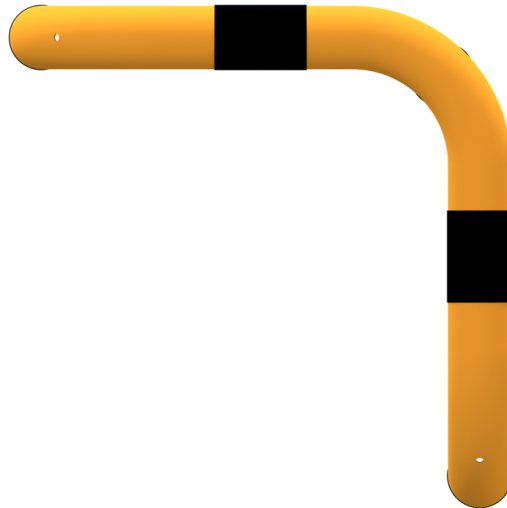

Numéro d'article / Article number: 477_61BG

Numéro EAN / EAN number: 4250384738594
Catégorie de fret / Freight category: B

Arceau antichoc 90° 2 faces égales tube d'acier Ø 76 mm jaune
7 noir, largeur totale: 600 mm, hauteur hors sol: 1150 mm, à
bétonner

Anti-nudge hoop 90° equal-sided steel tube Ø 76 mm yellow /
black, total width: 600 mm, height above ground: 1150 mm, for
casting in concrete

Description de l'article

Arceau antichoc 90° 2 faces égales tube d'acier Ø 76 mm jaune
7 noir

Arceaux de protection 90° Ø 76mm, Galvanisé à chaud, peint
en jaune par poudrage, avec bandes d'avertissement noires,
Arceau antichoc de protection 90°, isolé

- largeur totale: 600 mm
- hauteur hors sol: 1150 mm
- à bétonner

- total width: 600 mm
- height above ground: 1150 mm
- for casting in concrete

Technical specifications

Weight: 22 kg
Dimensions: 600 mm x 1150 mm x 600 mm
material:
S235 JR

surface:
hot dipped galvanized and powder coated