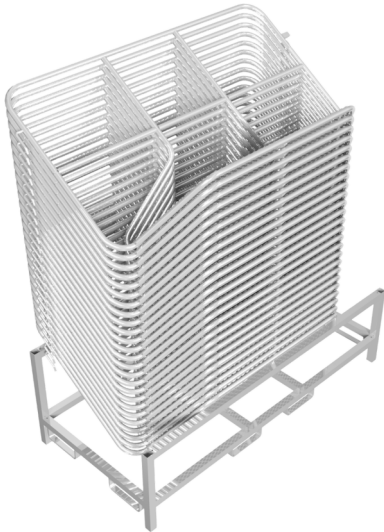

Article number / Artikelnummer: 419\_013-SET

EAN number / EAN: 4250384749187  
Freight category / Frachtkategorie: B

SET with 25 police grids type L

SET mit 25 Polizeigitter Typ L

### Item description

SET with 25 police grids type L

Police barrier set type L  
consisting of:  
25 pcs. Police barrier type L item-no. 419\_013  
1 pc. Square tube stackable pallet for police barrier type L item-  
no. 50196

### Artikeltext

SET mit 25 Polizeigitter Typ L

Polizeigitter-SET Typ L  
bestehend aus:  
25x Polizeigitter Typ L  
(Art.-Nr. 419\_013)  
1x Vierkantrohr-Stapelpalette  
(Art.-Nr. 50196)

### Verwendungszweck

Der Verwendungszweck eines Polizeigitters liegt in der temporären Absperrung, Sicherung und Lenkung von Personenströmen im öffentlichen Raum. Es dient dazu, Bereiche bei Veranstaltungen, Demonstrationen oder Einsätzen klar abzugrenzen, Menschenmengen zu kontrollieren und die Sicherheit für Einsatzkräfte sowie Besucher zu erhöhen. Durch seine stabile und miteinander verbindbare Bauweise ermöglicht das Polizeigitter eine flexible Anpassung an unterschiedliche Einsatzsituationen. Ob bei Großveranstaltungen, im Stadtgebiet oder bei sicherheitsrelevanten Einsätzen: Das Polizeigitter ist eine zuverlässige und bewährte Lösung für effektive Absperrmaßnahmen.