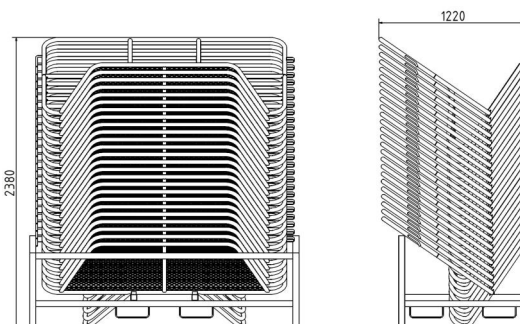

Artikelnummer / Article number: 419\_013-SET

EAN / EAN number: 4250384749187

Vrachtcategorie / Freight category: B

SET met 25 politieroosters type L

SET with 25 police grids type L

## Item description

SET with 25 police grids type L

Police barrier set type L

consisting of:

25 pcs. Police barrier type L item-no. 419\_013

1 pc. Square tube stackable pallet for police barrier type L item-no. 50196

## Technische gegevens

Gewicht: 899,587 kg

Afmetingen: 2112 mm x 2390 mm x 1050 mm

material:

S235 JR

finish:

galvanized

## Technical specifications

Weight: 899,587 kg

Dimensions: 2112 mm x 2390 mm x 1050 mm

material:

S235 JR

finish:

galvanized

\* Alle specificaties zijn waarden bij benadering (in sommige gevallen met afrondingen volgens de industriernorm voor een beter begrip) en zijn uitsluitend bedoeld om het product te begrijpen, maar niet als basis voor de constructie van accessoires, opbergrekken, aanpassingen, combinatieproducten of soortgelijke producten. Wij aanvaarden geen aansprakelijkheid voor eventuele fouten en de daaruit voortvloeiende gevolgen.