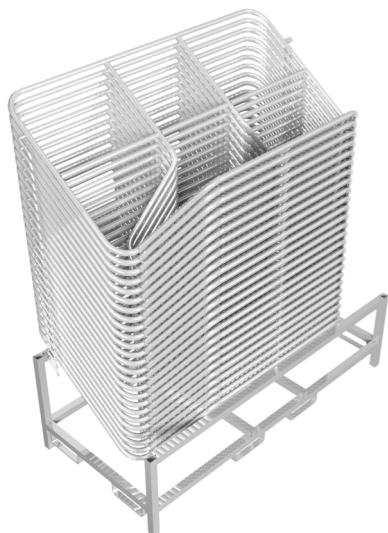

Artikelnummer / Article number: 419\_013-SET

EAN / EAN number: 4250384749187

Vrachtcategorie / Freight category: B

SET met 25 politieroosters type L

SET with 25 police grids type L

## Omschrijving

SET met 25 politieroosters type L

Politiegrille SET type L

bestaande uit:

25x politierooster type L

(artikelnr. 419\_013)

1x stapelpallet met vierkante buis

(artikelnr. 50196)

## Item description

SET with 25 police grids type L

Police barrier set type L

consisting of:

25 pcs. Police barrier type L item-no. 419\_013

1 pc. Square tube stackable pallet for police barrier type L item-no. 50196

## Technische gegevens

Gewicht: 899,587 kg

Afmetingen: 2112 mm x 2390 mm x 1050 mm

material:

S235 JR

finish:

galvanized