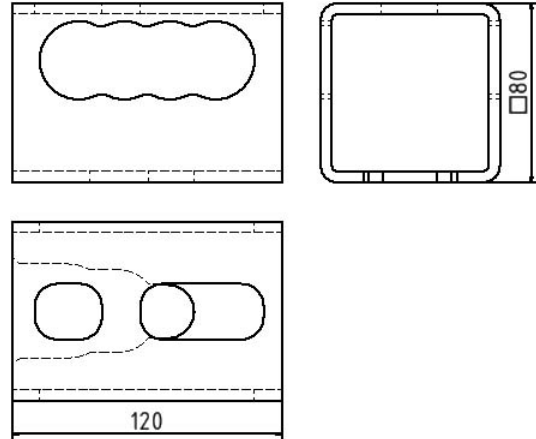

Artikelnummer / Article number: 20288

EAN / EAN number: 4250384740764  
Frachtkategorie / Freight category: A

Ausziehdolle

Extracting - adapter

### Artikeltext

Ausziehdolle

Ausziehdolle

Wird unter den Erdnagel geschoben und mit dem  
Universalhaken (Art.-Nr. 20289) aus dem Erdreich gezogen

-Ausführung: verzinkt

### Technische Daten

Gewicht: 1,5 kg  
Abmessungen: 80 mm x 120 mm x 80 mm  
Material:  
S235 JR

Oberfläche:  
Feuerverzinkung nach DIN ISO 1461

### Technical specifications

Weight: 1,5 kg  
Dimensions: 80 mm x 120 mm x 80 mm  
material:  
S235 JR

surface:  
hot dipped galvanized acc. to DIN ISO 1461

\* Alle Angaben sind Richtwerte (teilweise mit branchenüblichen Rundungen zum besseren Verständnis) und dienen lediglich zum Produktverständnis, nicht aber als Basis zum Bau von Zubehörteilen, Lagergestellen, Adaptierungen, Kombinationsprodukten oä. Alle Angaben sind ohne Gewähr, für evtl. Fehler und resultierende Folgen übernehmen wir keine Verantwortung.