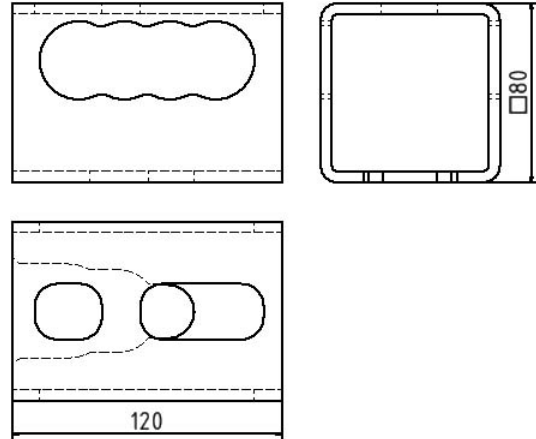

Numéro d'article / Article number: 20288

Numéro EAN / EAN number: 4250384740764
Catégorie de fret / Freight category: A

Clef d'extraction

Extracting - adapter

Description de l'article

Clef d'extraction

Clef d'extraction

Item description

Extracting - adapter

Extracting - adapter

Technical specifications

Weight: 1,5 kg

Dimensions: 80 mm x 120 mm x 80 mm

material:

S235 JR

surface:

hot dipped galvanized acc. to DIN ISO 1461

* Toutes les données sont des valeurs indicatives (en partie avec les arrondis habituels dans la branche pour une meilleure compréhension) et servent uniquement à la compréhension du produit, mais pas comme base pour la construction d'accessoires, de supports de stockage, d'adaptations, de produits combinés ou autres. Toutes les indications sont fournies sans garantie, nous déclinons toute responsabilité pour d'éventuelles erreurs et les conséquences qui en résultent.