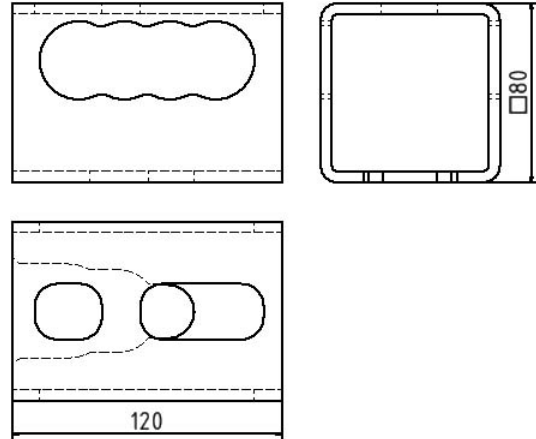

Artikelnummer / Article number: 20288

EAN / EAN number: 4250384740764
Vrachtcategorie / Freight category: A

Uittrekbare tolle

Extracting - adapter

Omschrijving

Uittrekbare tolle

Item description

Extracting - adapter

Uittrekbare tolle

Extracting - adapter

Wordt onder de pin geschoven en met de universele haak (artikelnr. 20289) uit de grond getrokken.

-Design: gegalvaniseerd

Technische gegevens

Gewicht: 1,5 kg
Afmetingen: 80 mm x 120 mm x 80 mm
material:
S235 JR

surface:
hot dipped galvanized acc. to DIN ISO 1461

Technical specifications

Weight: 1,5 kg
Dimensions: 80 mm x 120 mm x 80 mm
material:
S235 JR

surface:
hot dipped galvanized acc. to DIN ISO 1461

* Alle specificaties zijn waarden bij benadering (in sommige gevallen met afrondingen volgens de industriernorm voor een beter begrip) en zijn uitsluitend bedoeld om het product te begrijpen, maar niet als basis voor de constructie van accessoires, opbergrekken, aanpassingen, combinatieproducten of soortgelijke producten. Wij aanvaarden geen aansprakelijkheid voor eventuele fouten en de daaruit voortvloeiende gevolgen.