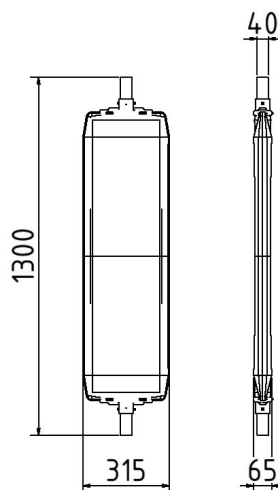

Número de artículo / Article number: **36057P2A**

EAN / EAN number: 4250384747930
Categoría de carga / Freight category: A

Baliza de plástico tipo 40A, Película tipo RA2/B, en forma de flecha, doble cara derecha / izquierda, rojo / blanco

Plastic traffic panel type 40A, film RA2/B, arrowed, on both sides indicating right / left, red / white

Descripción

Baliza de plástico tipo 40A

Baliza de plástico tipo 40A

Para el aseguramiento universal de obras.

-área de lámina protegida gracias al borde exterior
-Tubo de soporte ALU continuo 40 x 40 mm

- Película tipo RA2/B, en forma de flecha
- doble cara derecha / izquierda
- rojo / blanco

Item description

Plastic traffic panel type 40A

Datos técnicos

Peso: 3,6 kg

Dimensiones: 315 mm x 1300 mm x 65 mm

material:

plastic

Technical specifications

Weight: 3,6 kg

Dimensions: 315 mm x 1300 mm x 65 mm