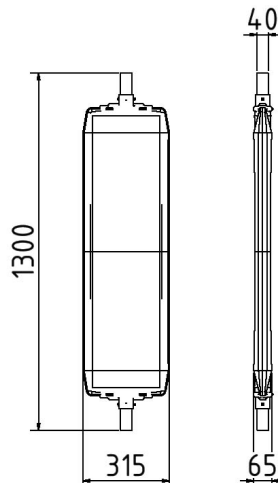

Numéro d'article / Article number: **36057P2A**

Numéro EAN / EAN number: 4250384747930
Catégorie de fret / Freight category: A

Balise plastique type 40A, film classe RA2/B, flèche, deux faces droite / gauche, rouge / blanche

Plastic traffic panel type 40A, film RA2/B, arrowed, on both sides indicating right / left, red / white

Description de l'article

Balise plastique type 40A

Balise plastique type 40A, Pour la sécurisation universelle de zones de chantiers., zone du film protégée par le bord extérieur, tube support alu 40 x 40 mm

- film classe RA2/B, flèche
- deux faces droite / gauche
- rouge / blanche

Item description

Plastic traffic panel type 40A

Plastic traffic panel type 40A

For universal protection of building sites.

·film area protected by outer edge
·continuous aluminium tube 40 x 40 mm

- film RA2/B, arrowed
- on both sides indicating right / left
- red / white

Technical specifications

Weight: 3,6 kg

Dimensions: 315 mm x 1300 mm x 65 mm

material:

plastic

* Toutes les données sont des valeurs indicatives (en partie avec les arrondis habituels dans la branche pour une meilleure compréhension) et servent uniquement à la compréhension du produit, mais pas comme base pour la construction d'accessoires, de supports de stockage, d'adaptations, de produits combinés ou autres. Toutes les indications sont fournies sans garantie, nous déclinons toute responsabilité pour d'éventuelles erreurs et les conséquences qui en résultent.