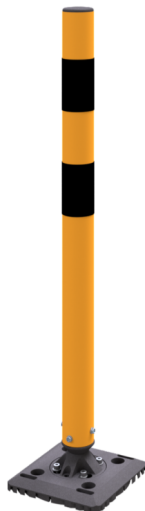

Numéro d'article / Article number: 4260BG

Numéro EAN / EAN number: 4250384732134

Catégorie de fret / Freight category: A

Borne KICKBACK © Ø 60 mm, avec platine à cheviller, jaune avec bandes noires

KICKBACK © bollard Ø 60 mm, with ground plate for plugging, yellow with black stripes

Description de l'article

Borne KICKBACK © Ø 60 mm

Borne KICKBACK © Ø 60 mm, Borne en tube plastique 900 mm hors sol

- avec platine à cheviller
- jaune avec bandes noires

Item description

KICKBACK © bollard Ø 60 mm

KICKBACK © bollards Ø 60 mm
Bollards of plastic tube 900 mm above ground

- with ground plate for plugging
- yellow with black stripes

Technical specifications

Weight: 2,5 kg

Dimensions: 200 mm x 983 mm x 200 mm