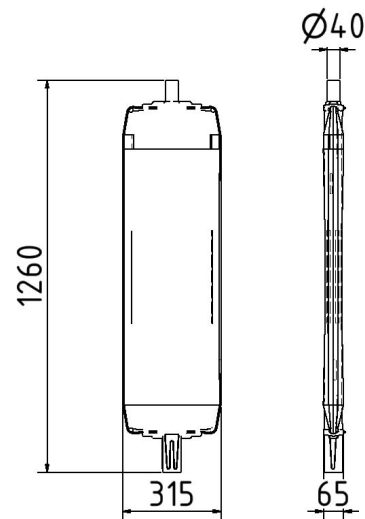

Número de artículo / Article number: **36055B2**

EAN / EAN number: 4250384752057

Categoría de carga / Freight category: A

Baliza de plástico tipo 60 bloqueado, Tipo de película RA2/B, doble cara, rojo / blanco

Plastic traffic panel type 60 blocked, film RA2/B, on both sides, red / white

Descripción

Baliza de plástico tipo 60 bloqueado

Baliza de plástico tipo 60

-cubierta con película bloqueada horizontalmente
-área de película protegida gracias al borde exterior
-espiga 60 x 60 mm
-espiga superior Ø 42 mm para la fijación de la lámpara
-rojo/blanco

- Tipo de película RA2/B
- doble cara
- rojo / blanco

Item description

Plastic traffic panel type 60 blocked

Plastic traffic panel type 60

-adhered with horizontally blocked film
-protected foil area by outer edge
-spigot 60 x 60 mm
-upper spigot Ø 42 mm for lamp attachment

- film RA2/B
- on both sides
- red / white

Datos técnicos

Peso: 2,9 kg

Dimensiones: 315 mm x 1256 mm x 65 mm

material:

plastic

Technical specifications

Weight: 2,9 kg

Dimensions: 315 mm x 1256 mm x 65 mm

material:

plastic

* Todas las especificaciones son valores aproximados (en algunos casos con el redondeo estándar de la industria para una mejor comprensión) y están destinadas únicamente a la comprensión del producto, pero no como base para la construcción de accesorios, bastidores de almacenamiento, adaptaciones, productos combinados o similares. Toda la información se facilita sin garantía, por lo que no asumimos responsabilidad alguna por posibles errores y sus consecuencias.

* All data are approximate values (partly with industry-standard rounding for better understanding) and serve only for product understanding, but not as a basis for the design of accessories, storage solutions, adaptations, combination products or the like. All information is without guarantee, for possible errors and resulting consequences we assume no responsibility.