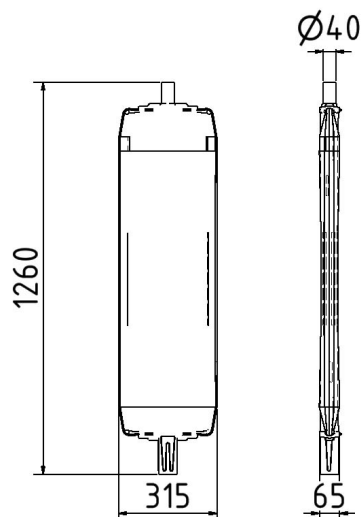

Numéro d'article / Article number: **36055B2**

Numéro EAN / EAN number: 4250384752057  
Catégorie de fret / Freight category: A

Balise plastique type 60 bloqué, film classe RA2/B, deux faces, rouge / blanche

## Description de l'article

Balise plastique type 60 bloqué

Balise plastique type 60, collée avec un film bloqué horizontalement, zone de film protégée par un bord extérieur, manchon 60 x 60 mm, tubulure supérieure Ø 42 mm pour fixation de la lampe

## Item description

Plastic traffic panel type 60 blocked

Plastic traffic panel type 60

- adhered with horizontally blocked film
- protected foil area by outer edge
- spigot 60 x 60 mm
- upper spigot Ø 42 mm for lamp attachment

## Technical specifications

Weight: 2,9 kg

Dimensions: 315 mm x 1256 mm x 65 mm

material:

plastic

\* Toutes les données sont des valeurs indicatives (en partie avec les arrondis habituels dans la branche pour une meilleure compréhension) et servent uniquement à la compréhension du produit, mais pas comme base pour la construction d'accessoires, de supports de stockage, d'adaptations, de produits combinés ou autres. Toutes les indications sont fournies sans garantie, nous déclinons toute responsabilité pour d'éventuelles erreurs et les conséquences qui en résultent.