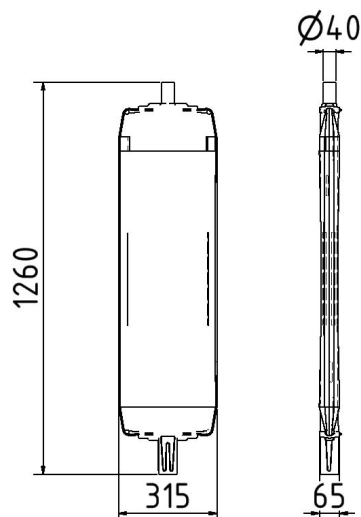

### Omschrijving

Kunststof zwaailamp type 60 geblokkeerd

Kunststof zwaailamp type 60

- bedekt met horizontaal geblokkeerde folie
- beschermd foliegebied door buitenrand
- spie 60 x 60 mm
- bovenste aansluituit Ø 42 mm voor lampbevestiging
- rood/wit

### Item description

Plastic traffic panel type 60 blocked

Plastic traffic panel type 60

- adhered with horizontally blocked film
- protected foil area by outer edge
- spigot 60 x 60 mm
- upper spigot Ø 42 mm for lamp attachment

### Technische gegevens

Gewicht: 2,9 kg  
Afmetingen: 315 mm x 1256 mm x 65 mm  
material:  
plastic

### Technical specifications

Weight: 2,9 kg  
Dimensions: 315 mm x 1256 mm x 65 mm  
material:  
plastic

\* Alle specificaties zijn waarden bij benadering (in sommige gevallen met afrondingen volgens de industriernorm voor een beter begrip) en zijn uitsluitend bedoeld om het product te begrijpen, maar niet als basis voor de constructie van accessoires, opbergrekken, aanpassingen, combinatieproducten of soortgelijke producten. Wij aanvaarden geen aansprakelijkheid voor eventuele fouten en de daaruit voortvloeiende gevolgen.