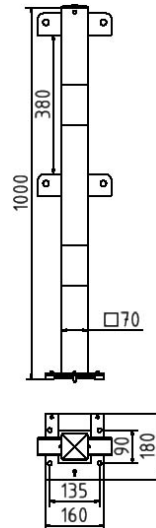

Artikelnummer / Article number: 4271APBG

EAN / EAN number: 4250384737054
Vrachtcategorie / Freight category: A

Steunpaal gemaakt van 70 x 70 mm stalen buis voor deuels verwijderbaar, Middenstijl voor boven- en knierail

Fixed post removable, Middle post for top and knee bar

Omschrijving

Steunpaal gemaakt van 70 x 70 mm stalen buis voor deuels verwijderbaar

Leuning voor deuels
Stalen buis 70 x 70 mm met boven- en knierail
Stalen buis 60 x 40 mm, hoogte ca. 1000 mm schroefbaar
Verwijderbare staander voor tijdelijke opening van ingangen, staanders met bodemplaat 150 x 180 mm, voor pluggen

- Middenstijl voor boven- en knierail

Item description

Fixed post removable

Fixed post removable for the temporary opening of access routes or entrances, fixed post with base plate 150 x 180 mm, for plugging down

- Middle post for top and knee bar

Technische gegevens

Gewicht: 10 kg
Afmetingen: 180 mm x 1000 mm x 150 mm
materiaal:
S235 JR

surface:
hot dipped galvanized and powder coated

Technical specifications

Weight: 10 kg
Dimensions: 180 mm x 1000 mm x 150 mm
material:
S235 JR