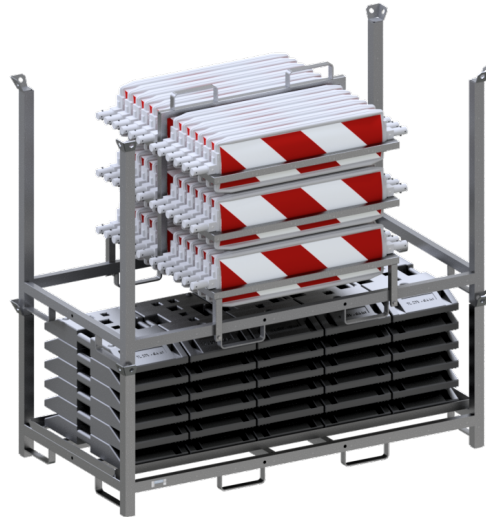

Article number / Artikelnummer: **36055-SET2**

EAN number / EAN: 4250384753580
Freight category / Frachtkategorie: B

SET with 30 traffic panels and accessories on top part and storage and transport pallet, with foil RA1/A, red/white, on both sides hatched, Plastic beacon type 60

SET mit 30 Baken und Zubehör auf Aufsatzteil und Lager- und Transportpalette, mit Folie Typ RA1/A, rot/weiß, doppelseitig schraffiert, Kunststoffbake Typ 60

Item description

SET with 30 traffic panels and accessories on top part and storage and transport pallet

36NOX-SET2 consisting of:

1x storage and transport pallet for base plates (part-no. 3B214)
30x base plates type NOX (part-no. 31NOX)
1x storage and transport pallet for base plates (part-no. 3B214-2)
1x adaptation for traffic panels galvanized (part-no. 3B214-36)
36x traffic panel

- with foil RA1/A, red/white
- on both sides hatched
- Plastic beacon type 60

Artikeltext

SET mit 30 Baken und Zubehör auf Aufsatzteil und Lager- und Transportpalette

36NOX-SET2 bestehend aus:

1x Lager und Transportpalette (Art.-Nr. 3B214)
30x Fußplatten Typ NOX (Art.-Nr. 31NOX)
1x Lager und Transportpalette (Art.-Nr. 3B214-2)
1x Aufsatzteil für Baken (Art.-Nr. 3B214-36)
36x Bake