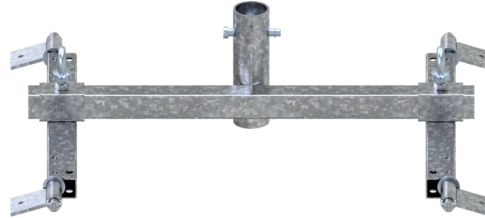

Artikelnummer / Article number: 112201

EAN / EAN number: 4250384776138  
Frachtkategorie / Freight category: A

Einzelteile für Solarbauersicherungssysteme, Blechdach-Solarkonsole

Individual parts for solar fuse systems, Metal roof solar bracket

### Artikeltext

Einzelteile für Solarbauersicherungssysteme

Einzelteile für Solarbauersicherungssysteme

- Blechdach-Solarkonsole

### Item description

Individual parts for solar fuse systems

Individual parts for solar fuse systems

- Metal roof solar bracket

### Technische Daten

Gewicht: kg  
Abmessungen: 195 mm x 600 mm x 540 mm  
Material:  
verzinkt, aus Stahl