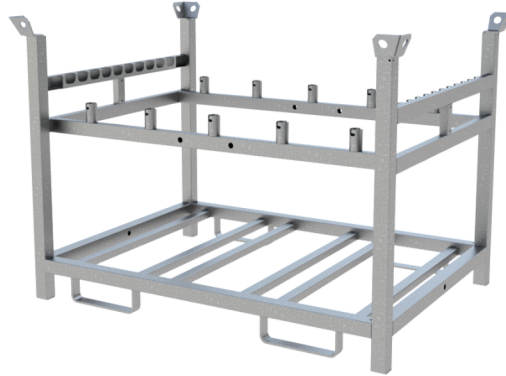

Numéro d'article / Article number: **3NOX-5V**

Numéro EAN / EAN number: 4250384758066  
Catégorie de fret / Freight category: B

PaLETTE de stockage et de transport pour 10 pieds, lampes à balises et balises

Storage and transport pallet for 10 traffic panels, for base plates and traffic panel lights

## Description de l'article

PaLETTE de stockage et de transport pour 10 pieds, lampes à balises et balises

PaLETTE de stockage et de transport pour garniture de balises., , pour 10 pieds, 10 lampes à balises et 10 balises , convient aussi bien pour le trafic de piles que pour le service de grue, dimensions extérieures: 1378 x 1000 x 960 mm, galvanisé

## Item description

Storage and transport pallet for 10 traffic panels, for base plates and traffic panel lights

Storage and transport pallet for traffic panel set.

- for 10 base plates, 10 traffic panel lights and 10 traffic panels
- suitable for stacking and forklift as well as for crane operation
- dimensions: 1378 x 1000 x 960 mm
- galvanized