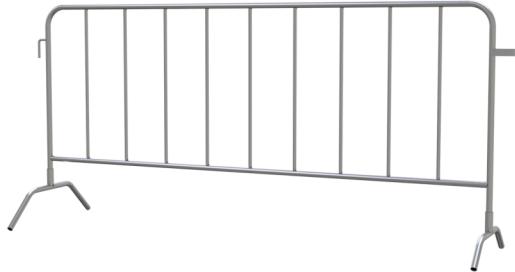

Artikelnummer / Article number: 419_00L

EAN / EAN number: 4250384707958
Vrachtcategorie / Freight category: C

Rooster type L

Crowd barrier type L

Omschrijving

Rooster type L

Gegalvaniseerd barrierrooster, gemaakt van 27 mm stalen buis, met 13 mm ronde ijzeren haken en platte ijzeren verbindingsbeugels, met twee aangelaste voeten, 9 vulstaven
Hoogte: 1,10m, lengte 2,50m

Item description

Crowd barrier type L

Crowd barrier type L Length: 2.50 m 9 bars

Technische gegevens

Gewicht: 10,85 kg
Afmetingen: 1100 mm x 2500 mm x 678 mm
material:
S235 JR

surface:
hot dipped galvanized acc. to DIN ISO 1461

Technical specifications

Weight: 10,85 kg
Dimensions: 1100 mm x 2500 mm x 678 mm
material:
S235 JR

surface:
hot dipped galvanized acc. to DIN ISO 1461

* Alle specificaties zijn waarden bij benadering (in sommige gevallen met afrondingen volgens de industriestandaard voor een beter begrip) en zijn uitsluitend bedoeld om het product te begrijpen, maar niet als basis voor de constructie van accessoires, opbergrekken, aanpassingen, combinatieproducten of soortgelijke producten. Wij aanvaarden geen aansprakelijkheid voor eventuele fouten en de daaruit voortvloeiende gevolgen.