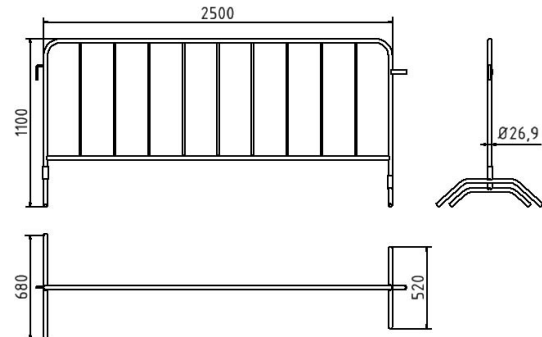

Artikelnummer / Article number: 419_00L

EAN / EAN number: 4250384707958
Vrachtcategorie / Freight category: C

Rooster type L

Crowd barrier type L

Omschrijving

Rooster type L

Gegalvaniseerd barrierrooster, gemaakt van 27 mm stalen buis, met 13 mm ronde ijzeren haken en platte ijzeren verbindingsbeugels, met twee aangelaste voeten, 9 vulstaven
Hoogte: 1,10m, lengte 2,50m

Item description

Crowd barrier type L

Crowd barrier type L Length: 2.50 m 9 bars

Technische gegevens

Gewicht: 10,85 kg
Afmetingen: 1100 mm x 2500 mm x 678 mm
material:
S235 JR

surface:
hot dipped galvanized acc. to DIN ISO 1461

Technical specifications

Weight: 10,85 kg
Dimensions: 1100 mm x 2500 mm x 678 mm
material:
S235 JR

surface:
hot dipped galvanized acc. to DIN ISO 1461

* Alle specificaties zijn waarden bij benadering (in sommige gevallen met afrondingen volgens de industriestandaard voor een beter begrip) en zijn uitsluitend bedoeld om het product te begrijpen, maar niet als basis voor de constructie van accessoires, opbergrekken, aanpassingen, combinatieproducten of soortgelijke producten. Wij aanvaarden geen aansprakelijkheid voor eventuele fouten en de daaruit voortvloeiende gevolgen.