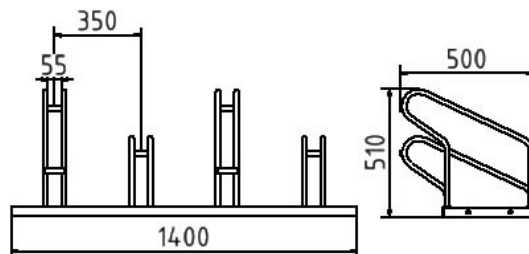

Omschrijving

Fietsenrek

Fietsenrek

- Frame gemaakt van hoekprofiel
- Beugel 19 mm ronde buis
- Hoogte: ca. 510 mm, afwisselend hoge/lage stand
- Fietsbandbreedte tot 55 mm

- Wielinstelling 90° aan één kant
- 4 parkeerplaatsen Lengte: 1400 mm

Item description

Bicycle parking rack

- Bicycle parking rack
- Frame of angular section
- Hoop 19 mm round tube
- Height: approx. 510 mm
- Alternating high and low racks
- Bicycle wheel width up to 55 mm
- Low rack one side: approx. 500 mm
- Two-side depth: approx. 600 mm

- One-sided rack, 90°
- 4 Bicycleslength: 1400 mm

Technische gegevens

Gewicht: 13 kg

Afmetingen: 535 mm x 1400 mm x 515 mm

material:

S235 JR

surface:

hot dipped galvanized acc. to DIN ISO 1461

Technical specifications

Weight: 13 kg

Dimensions: 535 mm x 1400 mm x 515 mm

material:

S235 JR

surface:

hot dipped galvanized acc. to DIN ISO 1461

* Alle specificaties zijn waarden bij benadering (in sommige gevallen met afrondingen volgens de industriestandaard voor een beter begrip) en zijn uitsluitend bedoeld om het product te begrijpen, maar niet als basis voor de constructie van accessoires, opbergrekken, aanpassingen, combinatieproducten of soortgelijke producten. Wij aanvaarden geen aansprakelijkheid voor eventuele fouten en de daaruit voortvloeiende gevolgen.