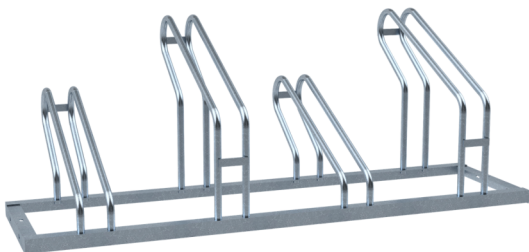

Artikelnummer / Article number: 420_40

EAN / EAN number: 4250384741815

Vrachtcategorie / Freight category: B

Fietsenrek, Wielinstelling 90° aan één kant, 4 parkeerplaatsen
Lengte: 1400 mm

Bicycle parking rack, One-sided rack, 90°, 4 Bicycleslength:
1400 mm

Omschrijving

Fietsenrek

Fietsenrek

- Frame gemaakt van hoekprofiel
- Beugel 19 mm ronde buis
- Hoogte: ca. 510 mm, afwisselend hoge/lage stand
- Fietsbandbreedte tot 55 mm

- Wielinstelling 90° aan één kant
- 4 parkeerplaatsen Lengte: 1400 mm

Item description

Bicycle parking rack

- Bicycle parking rack
- Frame of angular section
- Hoop 19 mm round tube
- Height: approx. 510 mm
- Alternating high and low racks
- Bicycle wheel width up to 55 mm
- Low rack one side: approx. 500 mm
- Two-side depth: approx. 600 mm

- One-sided rack, 90°
- 4 Bicycleslength: 1400 mm

Technische gegevens

Gewicht: 13 kg

Afmetingen: 535 mm x 1400 mm x 515 mm

material:

S235 JR

surface:

hot dipped galvanized acc. to DIN ISO 1461