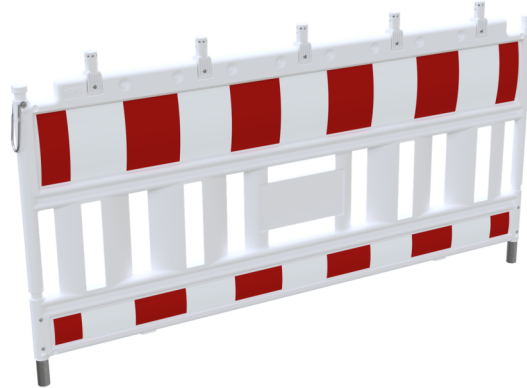

**Número de artículo / Article number: 33520KA2**

EAN / EAN number: 4250384745943

Categoría de carga / Freight category: B

Schake EURO2 Rejilla de barrera Tipo NOX LIGHT, Tipo de película RA2/B, con adaptador de lámpara premontado, rojo / blanco

Schake EURO2 panel fence type NOX LIGHT, film RA2/B, with lamp adapter, red / white

## Descripción

Schake EURO2 Rejilla de barrera Tipo NOX LIGHT

Rejilla de barrera tipo NOX LIGHT

-de plástico resistente a los rayos UV y a los golpes  
-probada según TL Absperntechnik 97  
-longitud 2,00 m  
-cumple la normativa de la ZTV-SA  
-con espesor de pared reducido -por lo tanto más ligero que el tipo NOX

## Datos técnicos

Peso: 14 kg

Dimensiones: 1000 mm x 2100 mm x 50 mm

Fence + lamp adapter:

Material - plastic, white

Stand post and safety bracket:

Material - steel S235 JR

Surface - hot-dip galvanizing according to DIN ISO 1461