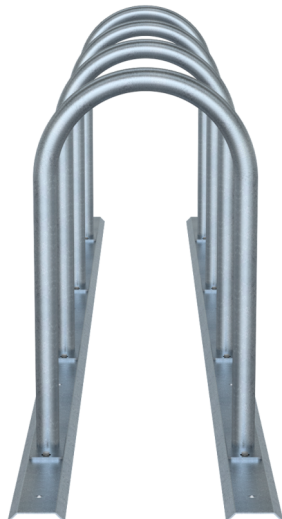

Numéro d'article / Article number: 426_40

Numéro EAN / EAN number: 4250384750664
Catégorie de fret / Freight category: C

Support-vélos - parcage en ligne arceau d'appui rond Ø 48 mm, galvanisé à chaud, pour 4 vélos

Bicycle rack - row arrangement lean-on hoop as round hoops Ø 48 mm, hot-dip galvanized, for 4 bicycles

Description de l'article

Support-vélos - parcage en ligne arceau d'appui rond Ø 48 mm

Support-vélos - parcage en ligne, avec système de rails à visser,, arceau d'appui rond (Ø 48 mm), hauteur: 800 mm, largeur: 460 mm, empattement: 700 mm, galvanisé à chaud

- galvanisé à chaud
- pour 4 vélos

Item description

Bicycle rack - row arrangement lean-on hoop as round hoops Ø 48 mm

Bicycle rack - row arrangement with rail system for screwing on, lean-on hoop as round hoops (Ø 48 mm) height: 800 mm width: 460 mm distance between bicycles: 700 mm hot-dip galvanized

- hot-dip galvanized
- for 4 bicycles

Technical specifications

Weight: 40,5 kg
Dimensions: 850 mm x 2800 mm x 850 mm
material:
S235 JR

surface:
hot dipped galvanized acc. to DIN ISO 1461

* Toutes les données sont des valeurs indicatives (en partie avec les arrondis habituels dans la branche pour une meilleure compréhension) et servent uniquement à la compréhension du produit, mais pas comme base pour la construction d'accessoires, de supports de stockage, d'adaptations, de produits combinés ou autres. Toutes les indications sont fournies sans garantie, nous déclinons toute responsabilité pour d'éventuelles erreurs et les conséquences qui en résultent.