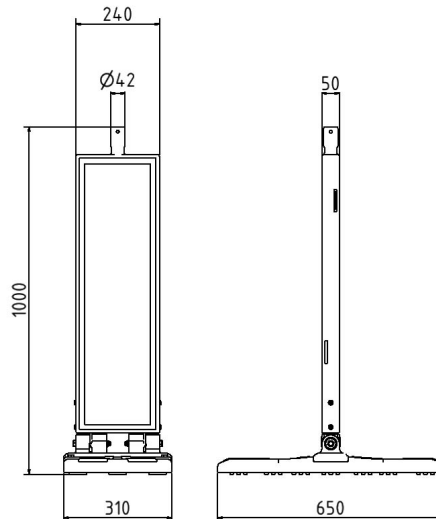

Número de artículo / Article number: **36080P3**

EAN / EAN number: 4250384754006

Categoría de carga / Freight category: A

Baliza plegable, Película tipo RA2/C, en forma de flecha, doble cara derecha / izquierda

Folding panel, film RA2/C, arrowed, on both sides indicating right / left

Descripción

Baliza plegable

Baliza plegable

Para un aseguramiento universal y rápido de las obras.

- Área de película protegida gracias a los bordes exteriores
- Mecanismo de plegado extremadamente robusto con dos articulaciones
- Baliza de doble pared, por lo tanto especialmente estable
- Asas de transporte ergonómicas en la baliza y en la placa base
- Placa base con sistema antideslizante, por lo que no resbala en la obra
- Se pliega intacta tras un choque, con lo que se minimiza enormemente el riesgo para la seguridad
- Lámina roja / blanca

Opciones de logotipo personalizado a petición.

- Película tipo RA2/C, en forma de flecha
- doble cara derecha / izquierda

Datos técnicos

Peso: 8,9 kg

Dimensiones: 113 mm x 1236 mm x 310 mm

materiai:

plastic

- film RA2/C, arrowed
- on both sides indicating right / left

Technical specifications

Weight: 8,9 kg

Dimensions: 113 mm x 1236 mm x 310 mm

materiai:

plastic

* Todas las especificaciones son valores aproximados (en algunos casos con el redondeo estándar de la industria para una mejor comprensión) y están destinadas únicamente a la comprensión del producto, pero no como base para la construcción de accesorios, bastidores de almacenamiento, adaptaciones, productos combinados o similares. Toda la información se facilita sin garantía, por lo que no asumimos responsabilidad alguna por posibles errores y sus consecuencias.