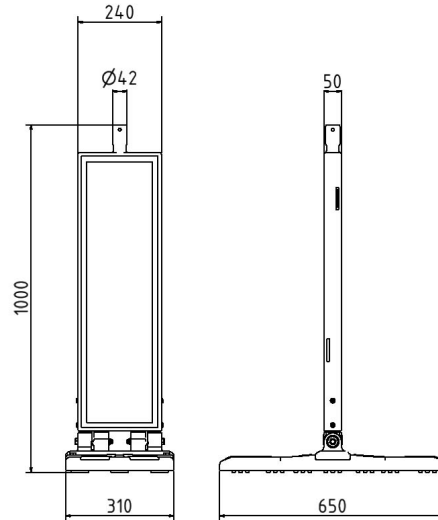

Artikelnummer / Article number: **36080P3**

EAN / EAN number: 4250384754006
Vrachtcategorie / Freight category: A

Inklapbaar baken, Folie type RA2/C, pijlvormig, dubbelzijdig rechts/links wijzend

Folding panel, film RA2/C, arrowed, on both sides indicating right / left

Aangepaste logo-opties op aanvraag.

- Folie type RA2/C, pijlvormig
- dubbelzijdig rechts/links wijzend

Technische gegevens

Gewicht: 8,9 kg
Afmetingen: 113 mm x 1236 mm x 310 mm
materiaal:
plastic

Item description

- film RA2/C, arrowed
- on both sides indicating right / left

Technical specifications

Weight: 8,9 kg
Dimensions: 113 mm x 1236 mm x 310 mm
materiaal:
plastic

* Alle specificaties zijn waarden bij benadering (in sommige gevallen met afrondingen volgens de industriestandaard voor een beter begrip) en zijn uitsluitend bedoeld om het product te begrijpen, maar niet als basis voor de constructie van accessoires, opbergrekken, aanpassingen, combinatieproducten of soortgelijke producten. Wij aanvaarden geen aansprakelijkheid voor eventuele fouten en de daaruit voortvloeiende gevolgen.