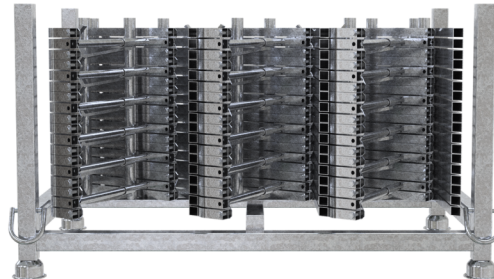

Numéro d'article / Article number: **50115-5SET**

Numéro EAN / EAN number: 4250384755485  
Catégorie de fret / Freight category: B

SET avec 36 supports tripodes, avec palette d'empilage en tube carré (réf. 50115) et adaptateur pour support à trois pieds (réf. 50115-5)

SET with 36 tripod stands, with stacking pallet made of square tube (part-no. 50115) and adapter for tripod stand (part-no. 50115-5)

## Description de l'article

SET avec 36 supports tripodes

Support tripode SET composé: 1x palette empilable en tube carré, 36x support à trois pieds version renforcée (réf. 11199S)

- avec palette d'empilage en tube carré (réf. 50115) et adaptateur pour support à trois pieds (réf. 50115-5)

## Item description

SET with 36 tripod stands

Tripod stand SET consisting of:

1 x stackable pallet of square tube  
36 x tripod stand heavy design (part-no. 11199S)

- with stacking pallet made of square tube (part-no. 50115) and adapter for tripod stand (part-no. 50115-5)