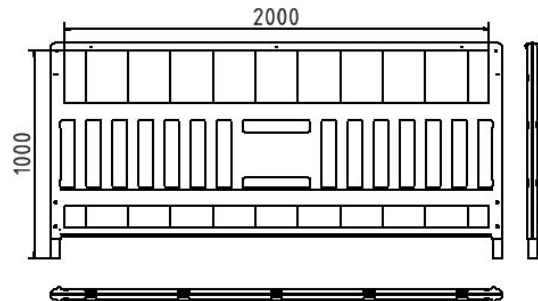

Omschrijving

Schake EURO3 Rooster Type ULTRA

Rooster type ULTRA

- gemaakt van UV-bestendige, slagvaste kunststof
- getest volgens TL Absperstechnik 97
- lengte 2,00 m
- voldoet aan de voorschriften van ZTV-SA
- geen lamellen en verbindingsbeugels

- Folietype RA1/A
- zonder lampadapter
- rood / wit

Technische gegevens

Gewicht: 11 kg
Afmetingen: 1000 mm x 2000 mm x 50 mm
material:
HDPE plastic white

standing post:
Material - structural steel S235 JR
surface - hot dipped galvanized according to DIN ISO 1461

Item description

Schake EURO3 panel fence type ULTRA

Panel fence type ULTRA

- made of UV-resistant, impact-resistant plastic
- tested according to TL Absperstechnik 97
- length 2.00 m
- conforms to the regulations of the ZTV-SA
- no slats and connecting brackets

- film RA1/A
- without lamp adapter
- red / white

Technical specifications

Weight: 11 kg
Dimensions: 1000 mm x 2000 mm x 50 mm
material:
HDPE plastic white

standing post:
Material - structural steel S235 JR
surface - hot dipped galvanized according to DIN ISO 1461