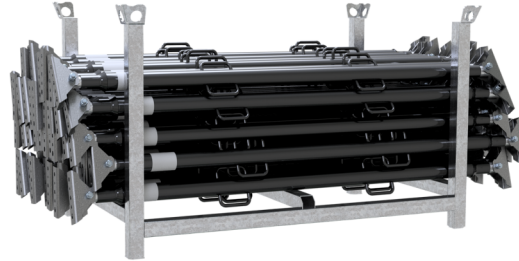

**Número de artículo / Article number: 117911R-EG-SET** / EAN / EAN number: 4250384778446  
Categoría de carga / Freight category: B

50 tirantes SET, con bisagra final, Puntal de nivelación 180 - 292 cm

50 Push-pull prop SET, with end joint, Directional brace 180 - 292 cm

### Descripción

50 tirantes SET

SET de tirantes compuesto por:

50 x tirante  
1 x paleta apilable (art. nº. 50116)

- con bisagra final
- Puntal de nivelación 180 - 292 cm

### Item description

50 Push-pull prop SET

Push-pull prop SET consisting of:

50 x push-pull prop  
1 x stacking pallet (part no. 50116)

- with end joint
- Directional brace 180 - 292 cm

\* Todas las especificaciones son valores aproximados (en algunos casos con el redondeo estándar de la industria para una mejor comprensión) y están destinadas únicamente a la comprensión del producto, pero no como base para la construcción de accesorios, bastidores de almacenamiento, adaptaciones, productos combinados o similares. Toda la información se facilita sin garantía, por lo que no asumimos responsabilidad alguna por posibles errores y sus consecuencias.