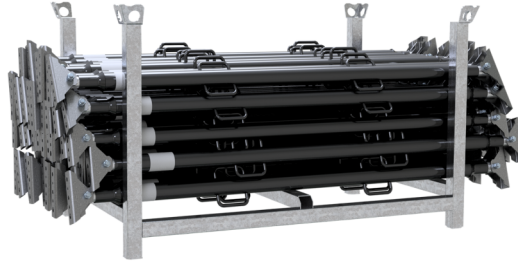

Numéro d'article / Article number: 117911R-EG-SET1 Numéro EAN / EAN number: 4250384778446
Catégorie de fret / Freight category: B

Set de 50 étais de réglage, avec articulation d'extrémité, Barre de redressement 180 - 292 cm

50 Push-pull prop SET, with end joint, Directional brace 180 - 292 cm

Description de l'article

Set de 50 étais de réglage

Set d'étais de réglage composé de: 50 x étais de réglage, 1 x palette empilable (réf. 50116)

- avec articulation d'extrémité
- Barre de redressement 180 - 292 cm

Item description

50 Push-pull prop SET

Push-pull prop SET consisting of:

50 x push-pull prop
1 x stacking pallet (part no. 50116)

- with end joint
- Directional brace 180 - 292 cm