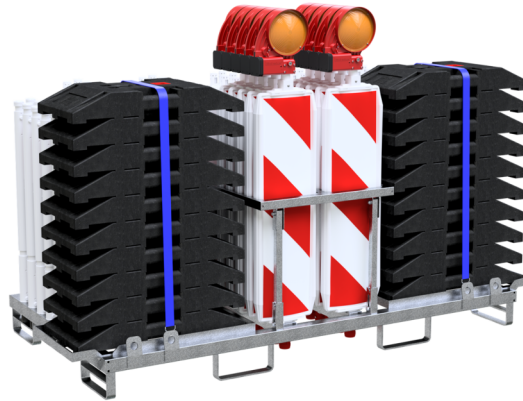

Artikelnummer / Article number: **55-G2-5KA-SET6**

EAN / EAN number: 4250384777647  
Frachtkategorie / Freight category: C

SET mit 10 Absperrschrankengitter, Baken, Fußplatten und Lampen, Bake: 36055, Absperrschrankengitter: 33520KA, Fußplatte: 31991, mit Folie RA1/A

SET with 10 barrier grids, beacons, base plates and lamps, traffic panel: 360552, panel fence: 33520KA, base plate: 31991, with film RA1/A

### Artikeltext

SET mit 10 Absperrschrankengitter, Baken, Fußplatten und Lampen

Absperr- Trio SET bestehend aus:

- 1 x Trio Transporttraverse (Art.-Nr 32003K)
- 10 x Schake Absperrschrankengitter
- 20 x Fußplatte
- 10 x Bake
- 10 x Bakenleuchte Powernox (Art.-Nr. 33NOXG2)
- 2 x Zurrurgurt 2-tlg. mit Ratsche (Art.-Nr. 50352-4)

### Item description

SET with 10 barrier grids, beacons, base plates and lamps

Barrier - trio SET consisting of:

- 1 x trio transport rack (part-no. 32003K)
- 10 x panel fence Schake
- 20 x base plate
- 10 x traffic panel
- 10 x traffic panel light Powernox (part-no. 33NOXG2)
- 2 x 2-piece lashing strap with ratchet (part-no. 50352-4)