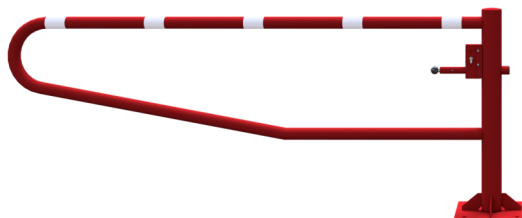

Artikelnummer / Article number: 413_251ZBP

EAN / EAN number: 4250384735593

Vrachtcategorie / Freight category: C

Slagboom met draaihek, voor deugelbevestiging, Thermisch verzinkt en rood/wit gecoat, Totale breedte: 2500 mm, met profielcilinderslot

Swiveling gates, to be fixed by plugs, hot-dip galvanized and coated red / white, total width: 2500 mm, with Euro profile cylinder lock

Omschrijving

Slagboom met draaihek

Draaibare slagboom

Horizontaal draaibare slagboom zonder steunpaal. Vergrendeling gesloten of open met open met insteekbout, voorbereid voor hangslot of driehoeksslot volgens

Technische gegevens

Gewicht: kg

Afmetingen: 950 mm x 2500 mm x 360 mm

material:

S235 JR

surface:

hot dipped galvanized and powder coated

Item description

- to be fixed by plugs
- hot-dip galvanized and coated red / white
- total width: 2500 mm
- with Euro profile cylinder lock

Technical specifications

Weight: kg

Dimensions: 950 mm x 2500 mm x 360 mm

material: