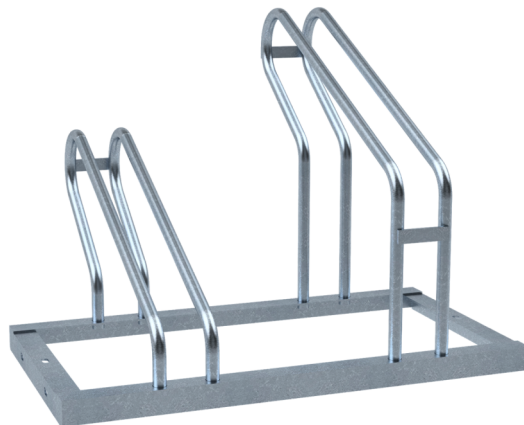

Número de artículo / Article number: 420_20

EAN / EAN number: 4250384756093

Categoría de carga / Freight category: B

Aparcabicicletas, Ajuste de la rueda 90° en un lado, 2 plazas de
aparcamiento Longitud: 700 mm

Bicycle parking rack, One-sided rack, 90°, 2 Bicycleslength: 700
mm

Descripción

Aparcabicicletas

Aparcabicicletas

- Cuadro de perfil angular
- Soporte de tubo redondo de 19 mm
- Altura: aprox. 510 mm, alternando posición alta / baja
- Ancho de rueda de bicicleta hasta 55 mm

- Ajuste de la rueda 90° en un lado
- 2 plazas de aparcamiento Longitud: 700 mm

Item description

Bicycle parking rack

Bicycle parking rack
Frame of angular section
Hoop 19 mm round tube
Height: approx. 510 mm
Alternating high and low racks
Bicycle wheel width up to 55 mm
Low rack one side: approx. 500 mm
Two-side depth: approx. 600 mm

- One-sided rack, 90°
- 2 Bicycleslength: 700 mm

Datos técnicos

Peso: 10,2 kg

Dimensiones: 548 mm x 700 mm x 512 mm
galvanized

Technical specifications

Weight: 10,2 kg

Dimensions: 548 mm x 700 mm x 512 mm
galvanized