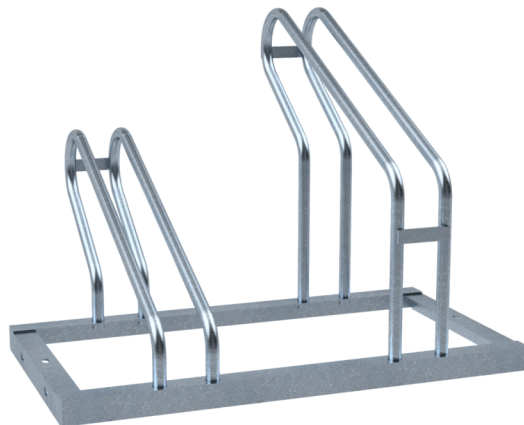

Numéro d'article / Article number: **420\_20**

Numéro EAN / EAN number: 4250384756093  
Catégorie de fret / Freight category: B

Support pour vélos, Parcage des vélos sur 1 côté 90°, 2 placeslongueur: 700 mm

Bicycle parking rack, One-sided rack, 90°, 2 Bicycleslength: 700 mm

## Description de l'article

Support pour vélos

Support pour vélos, Cadre de type cornière, Arceau 19 mm tube rond, Hauteur: env. 510 mm, Position haute/base en alternance, Largeur de pneu jusqu'à 55 mm, Profondeur 1 côté: env. 500 mm, Profondeur 2 côtés: env. 600 mm

## Item description

Bicycle parking rack

Bicycle parking rack  
Frame of angular section  
Hoop 19 mm round tube  
Height: approx. 510 mm  
Alternating high and low racks  
Bicycle wheel width up to 55 mm  
Low rack one side: approx. 500 mm  
Two-side depth: approx. 600 mm