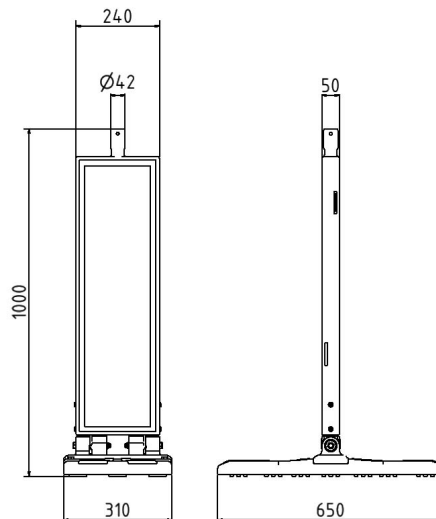

Número de artículo / Article number: **36080P**

EAN / EAN number: 4250384753948

Categoría de carga / Freight category: A

Baliza plegable, Película tipo RA1/A, en forma de flecha, doble cara derecha / izquierda

Folding panel, film RA1/A, arrowed, on both sides indicating right / left

Descripción

Baliza plegable

Baliza plegable

Para un aseguramiento universal y rápido de las obras.

-Área de película protegida gracias a los bordes exteriores
-Mecanismo de plegado extremadamente robusto con dos articulaciones

-Lámina roja / blanca

Opciones de logotipo personalizado a petición.

- Película tipo RA1/A, en forma de flecha
- doble cara derecha / izquierda

Datos técnicos

Peso: 8,9 kg

Dimensiones: 113 mm x 1236 mm x 310 mm

-film red / white

- film RA1/A, arrowed
- on both sides indicating right / left

Technical specifications

Weight: 8,9 kg

Dimensions: 113 mm x 1236 mm x 310 mm

material:

plastic

* Todas las especificaciones son valores aproximados (en algunos casos con el redondeo estándar de la industria para una mejor comprensión) y están destinadas únicamente a la comprensión del producto, pero no como base para la construcción de accesorios, bastidores de almacenamiento, adaptaciones, productos combinados o similares. Toda la información se facilita sin garantía, por lo que no asumimos responsabilidad alguna por posibles errores y sus consecuencias.