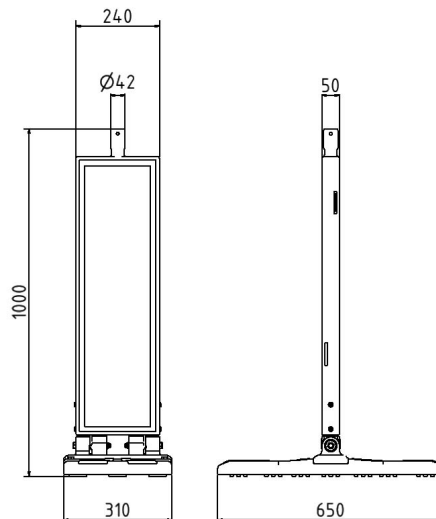

Artikelnummer / Article number: 36080P

EAN / EAN number: 4250384753948

Vrachtcategorie / Freight category: A

Inklapbaar baken, Folie type RA1/A, pijlvormig, dubbelzijdig rechts/links wijzend

Folding panel, film RA1/A, arrowed, on both sides indicating right / left

Aangepaste logo-opties op aanvraag.

- Folie type RA1/A, pijlvormig
- dubbelzijdig rechts/links wijzend

Technische gegevens

Gewicht: 8,9 kg
Afmetingen: 113 mm x 1236 mm x 310 mm
material:
plastic

Item description

- film RA1/A, arrowed
- on both sides indicating right / left

Technical specifications

Weight: 8,9 kg
Dimensions: 113 mm x 1236 mm x 310 mm
material:
plastic

* Alle specificaties zijn waarden bij benadering (in sommige gevallen met afrondingen volgens de industriestandaard voor een beter begrip) en zijn uitsluitend bedoeld om het product te begrijpen, maar niet als basis voor de constructie van accessoires, opbergrekken, aanpassingen, combinatieproducten of soortgelijke producten. Wij aanvaarden geen aansprakelijkheid voor eventuele fouten en de daaruit voortvloeiende gevolgen.