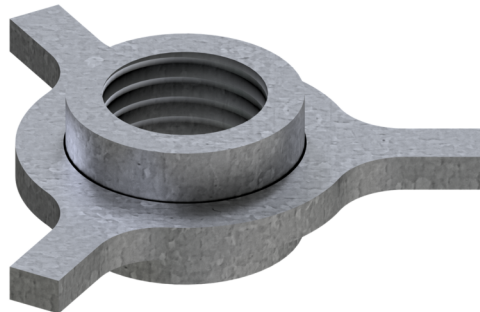

Número de artículo / Article number: **70852**

EAN / EAN number: 4250384749521

Categoría de carga / Freight category: A

Piezas individuales Pieza final con husillo KN400, Tuerca con estrella para KN400 Rosca TR 100 x 24 mm

Individual parts End piece with spindle KN400, Nut with star for KN400Thread TR 100 x 24 mm

Descripción

Piezas individuales Pieza final con husillo KN400

Piezas individuales para la pieza final con husillo KN400

Encontrará más detalles en la hoja de datos correspondiente.

- Tuerca con estrella para KN400 Rosca TR 100 x 24 mm

Item description

Individual parts End piece with spindle KN400

Individual parts for the end piece with spindle KN400

More details can be found in the respective data sheet.

- Nut with star for KN400Thread TR 100 x 24 mm

Datos técnicos

Peso: 12,8 kg

Dimensiones: 320 mm x 320 mm x 80 mm

Material: S355J2

Technical specifications