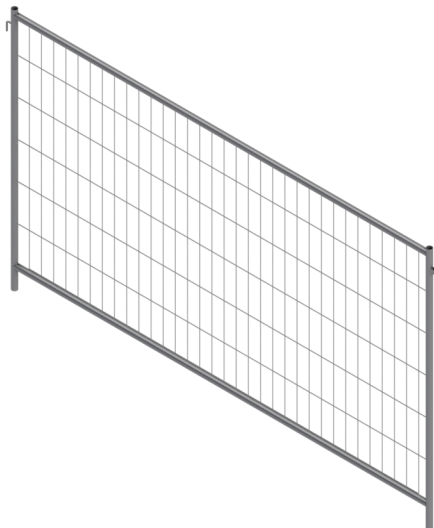

Número de artículo / Article number: **3B2036SH**

EAN / EAN number: 4250384703851  
Categoría de carga / Freight category: C

Valla móvil "Profi S"

Mobile fence "Profi S"

## Descripción

Valla móvil "Profi S"

## Item description

Mobile fence "Profi S"

Valla móvil "Profi S"

Mobile fence "Profi S"

- Galvanizada en caliente
- Dimensiones: 2,00 x 3,50m
- con marco tubular integral
- tamaño de malla 100/300
- Espesor del alambre vertical 3,0 mm / horizontal 4,0 mm
- tubos verticales Ø 42,4 mm
- tubos horizontales Ø 42,4 mm
- con ganchos y ojales (sin tubos transversales empotrados)

- galvanised
- dimensions: 2.00 x 3.50m
- with surrounding tubular frame
- mesh size 100/300
- wire thickness vertical 3.0 mm / horizontal 4.0 mm
- standing tubes Ø 42.4 mm
- horizontal tubes Ø 42,4 mm
- with hooks and eyes (without embedded cross tubes)