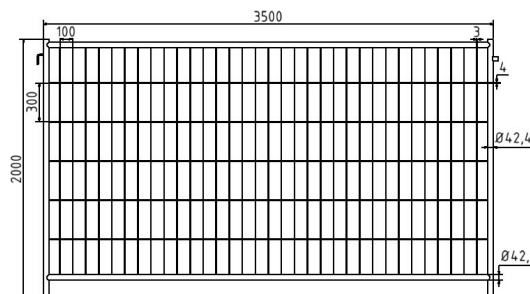

Número de artículo / Article number: **3B2036SH**

EAN / EAN number: 4250384703851
Categoría de carga / Freight category: C

Valla móvil "Profi S"

Mobile fence "Profi S"

Descripción

Valla móvil "Profi S"

Item description

Mobile fence "Profi S"

Valla móvil "Profi S"

Mobile fence "Profi S"

- Galvanizada en caliente
- -Dimensiones: 2,00 x 3,50m
- -con marco tubular integral
- -tamaño de malla 100/300
- -Espesor del alambre vertical 3,0 mm / horizontal 4,0 mm
- -tubos verticales Ø 42,4 mm
- -tubos horizontales Ø 42,4 mm
- -con ganchos y ojales (sin tubos transversales empotrados)

- ·galvanised
- ·dimensions: 2.00 x 3.50m
- ·with surrounding tubular frame
- ·mesh size 100/300
- ·wire thickness vertical 3.0 mm / horizontal 4.0 mm
- ·standing tubes Ø 42.4 mm
- ·horizontal tubes Ø 42,4 mm
- ·with hooks and eyes (without embedded cross tubes)

¡Individualice su valla móvil con una señal de valla de obra personalizada!
Dimensiones: 100 x 600 x 0,5 mm (chapa de aluminio de color)

Individualize your mobile fence with a custom construction fence sign!
Dimensions: 100 x 600 x 0.5 mm (color aluminum sheet)

Datos técnicos

Peso: 24,15 kg
Dimensiones: 2000 mm x 3500 mm x 42 mm
material:
S235 JR

Technical specifications

Weight: 24,15 kg
Dimensions: 2000 mm x 3500 mm x 42 mm
material:
S235 JR

surface:
hot dipped galvanized acc. to DIN ISO 1461

surface:
hot dipped galvanized acc. to DIN ISO 1461