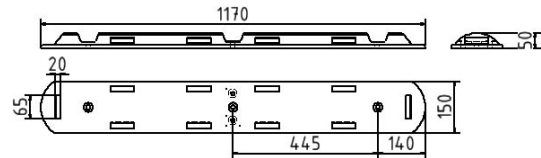

Número de artículo / Article number: 412202SW

EAN / EAN number: 4250384735401
Categoría de carga / Freight category: A

Tope de aparcamiento y de velocidad de plástico, blanco

Park and guide barrier recycled material, white

Descripción

Tope de aparcamiento y de velocidad de plástico

Item description

Park and guide barrier recycled material

Parachoques y badenes de material reciclado con reflectores 1170 mm x 150 mm x 50 mm con 3 tornillos y tacos

Park and guide barrier made of recycled material with 3 bolts and plugs with reflectors 1170 mm x 150 mm x 50 mm

- blanco

- white

Datos técnicos

Peso: 2,3 kg
Dimensiones: 150 mm x 1170 mm x 50 mm
material:
recycling

Technical specifications

Weight: 2,3 kg
Dimensions: 150 mm x 1170 mm x 50 mm
material:
recycling

* Todas las especificaciones son valores aproximados (en algunos casos con el redondeo estándar de la industria para una mejor comprensión) y están destinadas únicamente a la comprensión del producto, pero no como base para la construcción de accesorios, bastidores de almacenamiento, adaptaciones, productos combinados o similares. Toda la información se facilita sin garantía, por lo que no asumimos responsabilidad alguna por posibles errores y sus consecuencias.