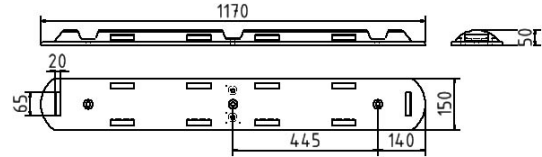

Numéro d'article / Article number: 412202SW

Numéro EAN / EAN number: 4250384735401  
Catégorie de fret / Freight category: A

Borne de séparation et de guidage en matière recyclée, blanche

Park and guide barrier recycled material, white

## Item description

Park and guide barrier recycled material

Borne de séparation et de guidage en matière recyclée, avec réflecteurs 1170 mm x 150 mm x 50 mm, avec 3 vis et chevilles

Park and guide barrier made of recycled material with 3 bolts and plugs with reflectors 1170 mm x 150 mm x 50 mm

## Données techniques

Poids: 2,3 kg  
Dimensions: 150 mm x 1170 mm x 50 mm  
matériau:  
recyclage

## Technical specifications

Weight: 2,3 kg  
Dimensions: 150 mm x 1170 mm x 50 mm  
material:  
recycling

\* Toutes les données sont des valeurs indicatives (en partie avec les arrondis habituels dans la branche pour une meilleure compréhension) et servent uniquement à la compréhension du produit, mais pas comme base pour la construction d'accessoires, de supports de stockage, d'adaptations, de produits combinés ou autres. Toutes les indications sont fournies sans garantie, nous déclinons toute responsabilité pour d'éventuelles erreurs et les conséquences qui en résultent.