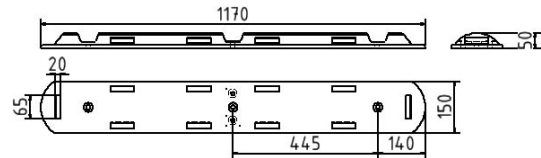

Artikelnummer / Article number: 412202SW

EAN / EAN number: 4250384735401
Vrachtcategorie / Freight category: A

Parkeer- en verkeersdrempel gemaakt van kunststof, wit

Park and guide barrier recycled material, white

Omschrijving

Parkeer- en verkeersdrempel gemaakt van kunststof

Item description

Park and guide barrier recycled material

Parkeer- en verkeersdrempel van gerecycled materiaal met reflectoren 1170 mm x 150 mm x 50 mm met 3 schroeven en pluggen

Park and guide barrier made of recycled material with 3 bolts and plugs with reflectors 1170 mm x 150 mm x 50 mm

- wit

- white

Technische gegevens

Gewicht: 2,3 kg
Afmetingen: 150 mm x 1170 mm x 50 mm
materiaal:
recycling

Technical specifications

Weight: 2,3 kg
Dimensions: 150 mm x 1170 mm x 50 mm
material:
recycling

* Alle specificaties zijn waarden bij benadering (in sommige gevallen met afrondingen volgens de industriestandaard voor een beter begrip) en zijn uitsluitend bedoeld om het product te begrijpen, maar niet als basis voor de constructie van accessoires, opbergrekken, aanpassingen, combinatieproducten of soortgelijke producten. Wij aanvaarden geen aansprakelijkheid voor eventuele fouten en de daaruit voortvloeiende gevolgen.