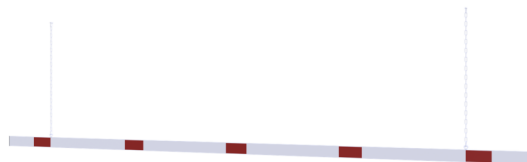

**Artikelnummer / Article number: 4217\_50B**

EAN / EAN number: 4250384743536

Vrachtcategorie / Freight category: D

Barrière Aluminium profiel wit gecoat / rood reflecterend rood reflecterend, wit / rood, Reflecterend aan beide zijden, Lengte dwarsbuis: 5000 mm

Barrier aluminium profile white coated / red reflecting, white / red, reflecting both-sided, cross tube length: 5000 mm

## Omschrijving

Barrière Aluminium profiel wit gecoat / rood reflecterend rood reflecterend

Hoogtebegrenzer van aluminium profiel  
Hoogte 100 mm, met zijdelingse beschermkappen  
wit gecoat met rode reflecterende strepen,  
incl. 2 x 1,00 meter stalen ketting

## Technische gegevens

Gewicht: 7,5 kg  
Afmetingen: 150 mm x 5010 mm x 20 mm  
material:  
aluminium