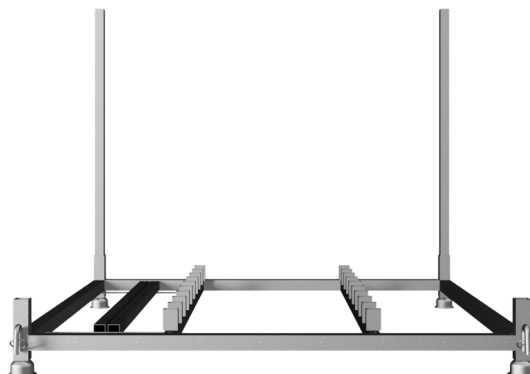

Número de artículo / Article number: 50195

EAN / EAN number: 4250384731724
Categoría de carga / Freight category: B

Paleta apilable para 10 rejillas de policía tipo U

Stacking pallet for 10 police grids type U

Descripción

Paleta apilable para 10 rejillas de policía tipo U

Paleta apilable para rejillas de policía tipo U
Dimensiones libres: 1900 x 1900 mm
Longitud de las barras: 1640 mm
especial para almacenamiento y transporte
de 10 rejillas de policía (nº art. 419.012)
Construcción básica de tubo cuadrado de 60 x 60 mm
o tubo cuadrado de 60 x 40 mm
montantes soldados y desmontables
Acabado: galvanizado

Item description

Stacking pallet for 10 police grids type U

Square tube stackable pallet for police barrier type U

Datos técnicos

Peso: 88 kg
Dimensiones: 2020 mm x 2020 mm x 300 mm
material:
S235 JR

surface:
hot dipped galvanized acc. to DIN ISO 1461

Technical specifications

Weight: 88 kg
Dimensions: 2020 mm x 2020 mm x 300 mm
material:
S235 JR

surface:
hot dipped galvanized acc. to DIN ISO 1461

* Todas las especificaciones son valores aproximados (en algunos casos con el redondeo estándar de la industria para una mejor comprensión) y están destinadas únicamente a la comprensión del producto, pero no como base para la construcción de accesorios, bastidores de almacenamiento, adaptaciones, productos combinados o similares. Toda la información se facilita sin garantía, por lo que no asumimos responsabilidad alguna por posibles errores y sus consecuencias.