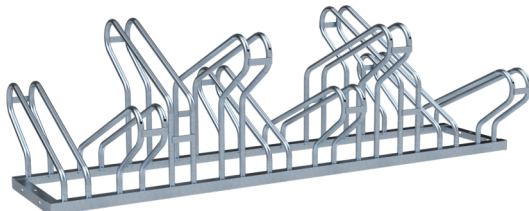

Artikelnummer / Article number: 420_52

EAN / EAN number: 4250384708269

Vrachtcategorie / Freight category: B

Fietsenrek, Dubbelzijdige wielverstelling, 2 x 5 parkeerplaatsen
Lengte: 1750 mm

Bicycle parking rack, Two-sided rack, 2 x 5 Bicycleslength: 1750
mm

Omschrijving

Fietsenrek

Fietsenrek

- Frame gemaakt van hoekprofiel
- Beugel 19 mm ronde buis
- Hoogte: ca. 510 mm, afwisselend hoge/lage stand
- Fietsbandbreedte tot 55 mm

- Dubbelzijdige wielverstelling
- 2 x 5 parkeerplaatsen Lengte: 1750 mm

Item description

Bicycle parking rack

- Bicycle parking rack
- Frame of angular section
- Hoop 19 mm round tube
- Height: approx. 510 mm
- Alternating high and low racks
- Bicycle wheel width up to 55 mm
- Low rack one side: approx. 500 mm
- Two-side depth: approx. 600 mm

- Two-sided rack
- 2 x 5 Bicycleslength: 1750 mm

Technische gegevens

Gewicht: 24 kg
Afmetingen: 600 mm x 1750 mm x 510 mm
material:
S235 JR

surface:
hot dipped galvanized acc. to DIN ISO 1461

Technical specifications