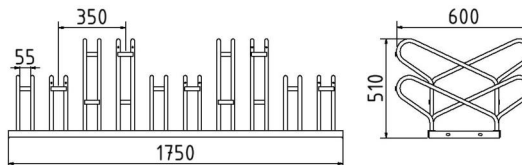

Omschrijving

Fietsenrek

Fietsenrek

- Frame gemaakt van hoekprofiel
- Beugel 19 mm ronde buis
- Hoogte: ca. 510 mm, afwisselend hoge/lage stand
- Fietsbandbreedte tot 55 mm

- Dubbelzijdige wielverstelling
- 2 x 5 parkeerplaatsen Lengte: 1750 mm

Item description

Bicycle parking rack

- Bicycle parking rack
- Frame of angular section
- Hoop 19 mm round tube
- Height: approx. 510 mm
- Alternating high and low racks
- Bicycle wheel width up to 55 mm
- Low rack one side: approx. 500 mm
- Two-side depth: approx. 600 mm

- Two-sided rack
- 2 x 5 Bicycleslength: 1750 mm

Technische gegevens

Gewicht: 24 kg
Afmetingen: 600 mm x 1750 mm x 510 mm
material:
S235 JR

surface:
hot dipped galvanized acc. to DIN ISO 1461

Technical specifications

Weight: 24 kg
Dimensions: 600 mm x 1750 mm x 510 mm
material:
S235 JR

surface:
hot dipped galvanized acc. to DIN ISO 1461

* Alle specificaties zijn waarden bij benadering (in sommige gevallen met afrondingen volgens de industriestandaard voor een beter begrip) en zijn uitsluitend bedoeld om het product te begrijpen, maar niet als basis voor de constructie van accessoires, opbergrekken, aanpassingen, combinatieproducten of soortgelijke producten. Wij aanvaarden geen aansprakelijkheid voor eventuele fouten en de daaruit voortvloeiende gevolgen.