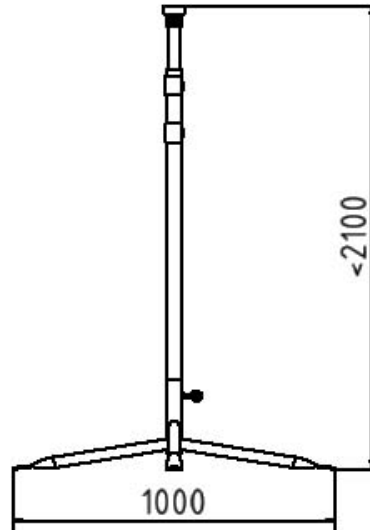

Número de artículo / Article number: 35300

EAN / EAN number: 4250384703271
Categoría de carga / Freight category: B

Soporte de señalización tipo L

Sign holder type L

Descripción

Soporte de señalización tipo L

Soporte para carteles
de tubo de acero, patas giratorias
galvanizado, altura 1,35m - 2,15m

Item description

Sign holder type L

Sign holder type L

Datos técnicos

Peso: 11 kg
Dimensiones: 940 mm x 1300 mm x 940 mm
material:
S235 JR

surface:
hot dipped galvanized acc. to DIN ISO 1461

Technical specifications

Weight: 11 kg
Dimensions: 940 mm x 1300 mm x 940 mm
material:
S235 JR

surface:
hot dipped galvanized acc. to DIN ISO 1461

* Todas las especificaciones son valores aproximados (en algunos casos con el redondeo estándar de la industria para una mejor comprensión) y están destinadas únicamente a la comprensión del producto, pero no como base para la construcción de accesorios, bastidores de almacenamiento, adaptaciones, productos combinados o similares. Toda la información se facilita sin garantía, por lo que no asumimos responsabilidad alguna por posibles errores y sus consecuencias.