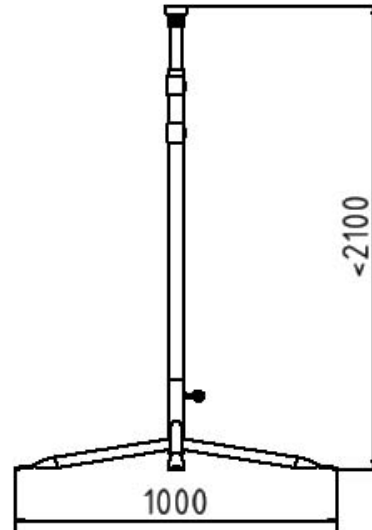

Artikelnummer / Article number: 35300

EAN / EAN number: 4250384703271
Vrachtcategorie / Freight category: B

Bordenstandaard type L

Sign holder type L

Omschrijving

Bordenstandaard type L

Bordenstandaard
gemaakt van stalen buizen, draaibare voeten,
gegalvaniseerd, hoogte 1,35m - 2,15m

Item description

Sign holder type L

Sign holder type L

Technische gegevens

Gewicht: 11 kg
Afmetingen: 940 mm x 1300 mm x 940 mm
material:
S235 JR

surface:
hot dipped galvanized acc. to DIN ISO 1461

Technical specifications

Weight: 11 kg
Dimensions: 940 mm x 1300 mm x 940 mm
material:
S235 JR

surface:
hot dipped galvanized acc. to DIN ISO 1461

* Alle specificaties zijn waarden bij benadering (in sommige gevallen met afrondingen volgens de industriestandaard voor een beter begrip) en zijn uitsluitend bedoeld om het product te begrijpen, maar niet als basis voor de constructie van accessoires, opbergrekken, aanpassingen, combinatieproducten of soortgelijke producten. Wij aanvaarden geen aansprakelijkheid voor eventuele fouten en de daaruit voortvloeiende gevolgen.