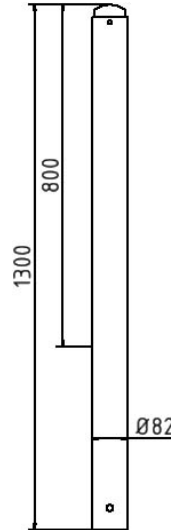

Article number / Artikelnummer: 480B

EAN number / EAN: 4250384713393
Freight category / Frachtkategorie: A

Ornamental bollard Series 480B Ø 82 mm, stationary, for casting in concrete with ground anchor, total length approx. 1300 mm, without lock, without eyelet

Absperr-Stilpfosten Serie 480B Ø 82 mm, ortsfest, zum Einbetonieren mit Erdanker, Gesamtlänge ca. 1300 mm, ohne Verschluss, ohne Öse

Item description

Ornamental bollard Series 480B Ø 82 mm

Ornamental bollard
of steel tube Ø 82 mm
approx. 800 mm above ground, hot-dip galvanized
and coated anthracite grey (RAL 7016)

- stationary, for casting in concrete with ground anchor, total length approx. 1300 mm
- without lock
- without eyelet

Artikeltext

Absperr-Stilpfosten Serie 480B Ø 82 mm

Stilpoller
aus Stahlrohr Ø 82 mm
ca. 800 mm Überflur, feuerverzinkt und
anthrazitgrau (RAL 7016) beschichtet
mit Halbkugel

Technical specifications

Weight: 9,5 kg
Dimensions: 82 mm x 1300 mm x 82 mm
material:
S235 JR

surface:
hot dipped galvanized and powder coated

Technische Daten

Gewicht: 9,5 kg
Abmessungen: 82 mm x 1300 mm x 82 mm
Material:
S235 JR