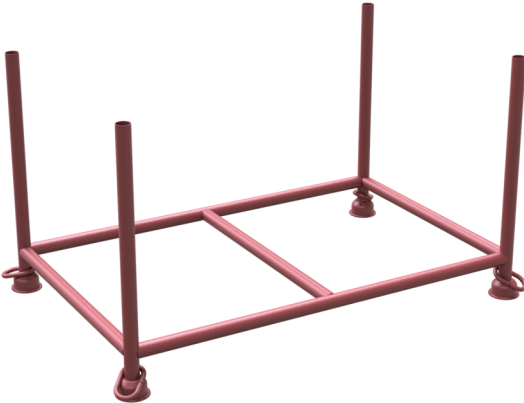

Artikelnummer / Article number: 50150-0

EAN / EAN number: 4250384755560
Vrachtcategorie / Freight category: B

Stapelpallet 1,43m x 0,87m, gelakt, Afmetingen vulling: 1,43 m x 0,87 m x 0,70 m

Stackable pallet 1,43m x 0,87m, painted, Filling dimensions: 1.43 m x 0.87 m x 0.70 m

Omschrijving

Stapelpallet 1,43m x 0,87m

Stapelpallet met vulafmetingen: 1,43 m x 0,87 m

Voor universeel gebruik in de opslagtechniek voor lange goederen.

- Verschillende dieptes
- Staanders en dwarsbalken zijn gemaakt van Ø 48,3 mm ronde buis
- Extra dwarsbalk in het midden gelast voor stabiliteit
- Laadvermogen: 1,5 ton
- geschikt voor vorkheftruck- en pallettruckverkeer en voor kraangebruik
- stabiel stapelen door de contour van de tulpvoeten

- gelakt
- Afmetingen vulling: 1,43 m x 0,87 m x 0,70 m

Technische gegevens

Gewicht: 26 kg
Afmetingen: 1150 mm x 1710 mm x 865 mm
materiaal:
S235 JR

Inside dimensions:
1.43 m x 0.87 m x 0.70 m

surface:
painted in RAL 8017

standard:
tested acc. to GS

Item description

Stackable pallet 1,43m x 0,87m

Stacking pallet with filling dimensions: 1.43 m x 0.87 m

For universal use in storage technology for long goods.

- different depths
- uprights and crossbars are made of Ø 48.3 mm round tube
- additional, centrally welded crossbar for stability
- load capacity: 1.5 t
- suitable for forklift and pallet truck traffic and for crane operation
- stable stacking due to the contour of the tulip feet