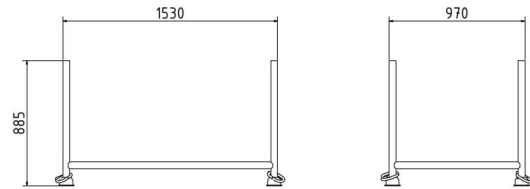

Omschrijving

Stapelpallet 1,43m x 0,87m

Stapelpallet met vulafmetingen: 1,43 m x 0,87 m

Voor universeel gebruik in de opslagtechniek voor lange goederen.

- Verschillende dieptes
- Staanders en dwarsbalken zijn gemaakt van Ø 48,3 mm ronde buis
- Extra dwarsbalk in het midden gelast voor stabiliteit
- Laadvermogen: 1,5 ton
- geschikt voor vorkheftruck- en pallettruckverkeer en voor kraangebruik
- stabiel stapelen door de contour van de tulpvoeten

- gelakt
- Afmetingen vulling: 1,43 m x 0,87 m x 0,70 m

Technische gegevens

Gewicht: 26 kg
Afmetingen: 1150 mm x 1710 mm x 865 mm
materiaal:
S235 JR

Inside dimensions:
1.43 m x 0.87 m x 0.70 m

surface:
painted in RAL 8017

standard:
tested acc. to GS

Item description

Stackable pallet 1,43m x 0,87m

Stacking pallet with filling dimensions: 1.43 m x 0.87 m

For universal use in storage technology for long goods.

- different depths
- uprights and crossbars are made of Ø 48.3 mm round tube
- additional, centrally welded crossbar for stability
- load capacity: 1.5 t
- suitable for forklift and pallet truck traffic and for crane operation
- stable stacking due to the contour of the tulip feet

- painted
- Filling dimensions: 1.43 m x 0.87 m x 0.70 m

Technical specifications

Weight: 26 kg
Dimensions: 1150 mm x 1710 mm x 865 mm
material:
S235 JR

Inside dimensions:
1.43 m x 0.87 m x 0.70 m

surface:
painted in RAL 8017