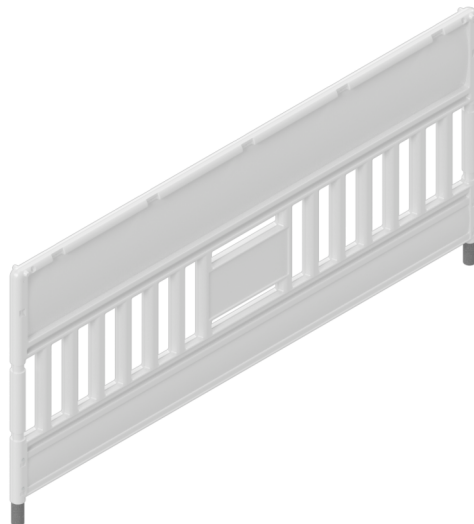

Schake EURO3 panel fence type ULTRA, without film, without lamp adapter

### Descripción

Schake EURO3 Rejilla de barrera Tipo ULTRA

Rejilla de barrera tipo ULTRA

- de plástico resistente a los rayos UV y a los golpes
- probada según TL Absperretechnik 97
- Longitud 2,00 m
- Cumple la normativa de ZTV-SA
- sin lamas ni soportes de unión

### Item description

Schake EURO3 panel fence type ULTRA

Panel fence type ULTRA

- made of UV-resistant, impact-resistant plastic
- tested according to TL Absperretechnik 97
- length 2.00 m
- conforms to the regulations of the ZTV-SA
- no slats and connecting brackets

### Datos técnicos

Peso: 9 kg

Dimensiones: 1000 mm x 2000 mm x 50 mm

Material:

plastic